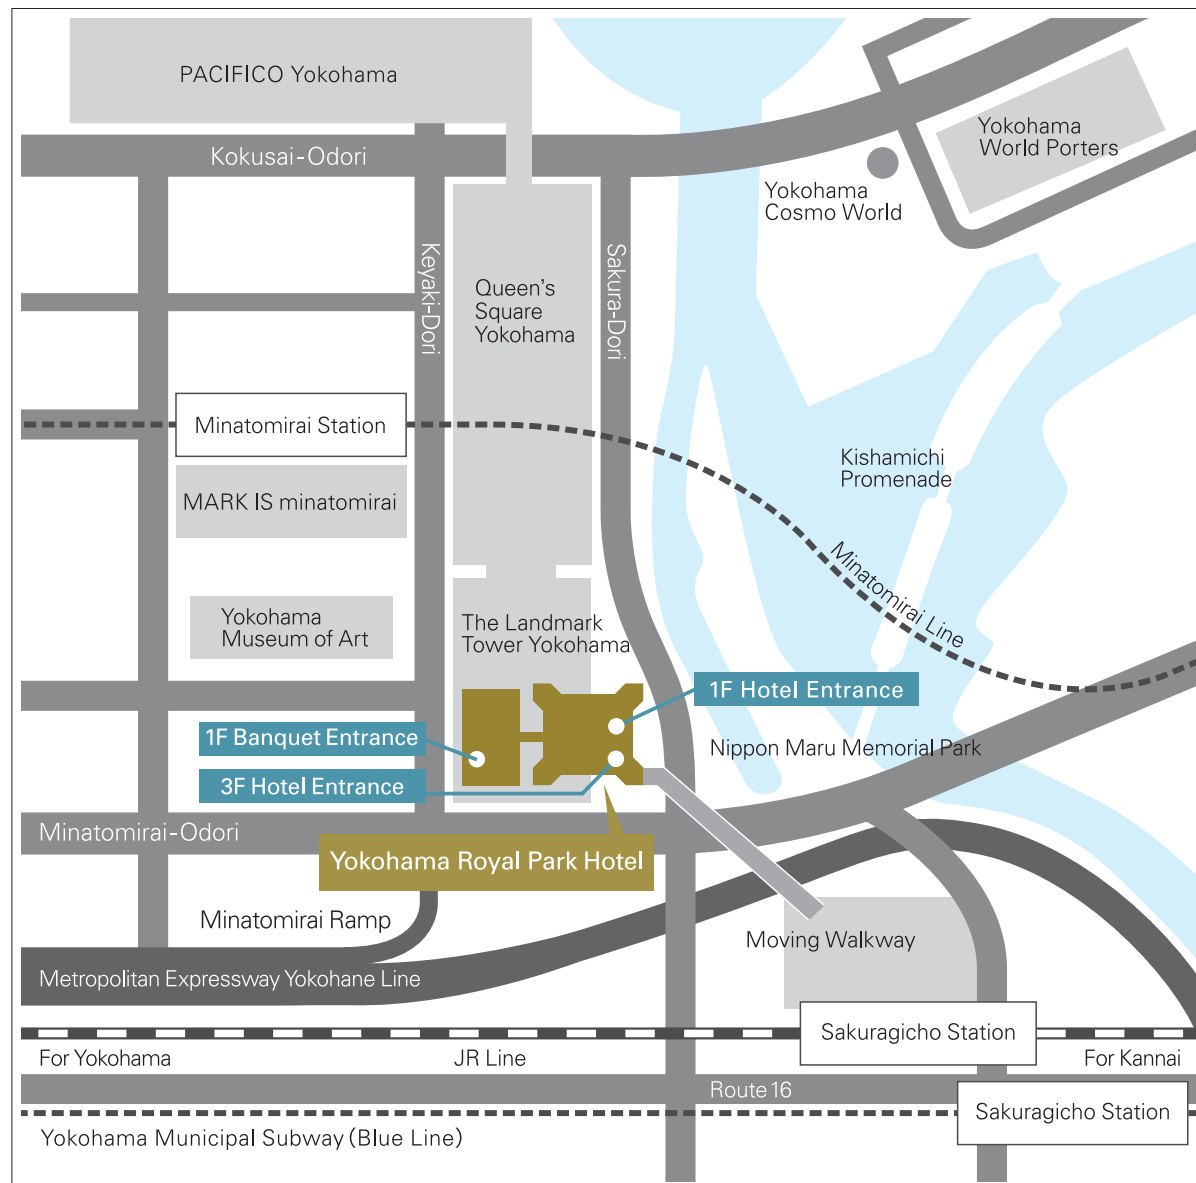

■JR・市営地下鉄「桜木町駅」より徒歩5分

桜木町駅より、動く歩道終点右側の「3F ホテル入口」よりお入りください。

エスカレーターにて1Fまでお越しいただくと、「フロント」および「ロビー」です。

お車で

■首都高横羽線みなとみらいランプより1分

みなとみらいランプを出て最初の信号を右折、次の信号を左折すると、すぐ左手がホテル入口です。

羽田空港から

■空港リムジンバス「ホテル直通」で約40～60分。

■空港リムジンバス「YCAT行」で横浜駅まで約30分。
横浜駅からタクシーまたは電車をご利用ください。

■京急線で横浜駅まで約28分。
横浜駅からタクシーまたは電車をご利用ください。

成田空港から

■空港リムジンバス「ホテル直通」で約120分。

■空港リムジンバス「YCAT行」で横浜駅まで約90分。
横浜駅からタクシーまたは電車をご利用ください。

■JR成田エクスプレスで横浜駅まで約90分。
横浜駅からタクシーまたは電車をご利用ください。

YOKOHAMA ROYAL PARK HOTEL

2-2-1-3 Minatomirai, Nishi-ku, Yokohama, 220-8173, Japan

TEL. 81-45-221-1111 www.yrph.com

From Narita Airport (NRT)

- 120 minutes by Airport Limousine Bus direct to Hotel
- 90 minutes by Airport Limousine Bus to YCAT(Yokohama City Air Terminal), 5 minutes by taxi
- 90 minutes by Narita Express Train to Yokohama Station, 5 minutes by taxi
- 90 minutes by car

By Car

- A few minutes from Metropolitan Expressway Minatomirai Ramp

By Train

- 3 minutes walk from Minatomirai Station
- 5 minutes walk from Sakuragicho Station
- 15 minutes by JR or Subway from Shin-Yokohama Station